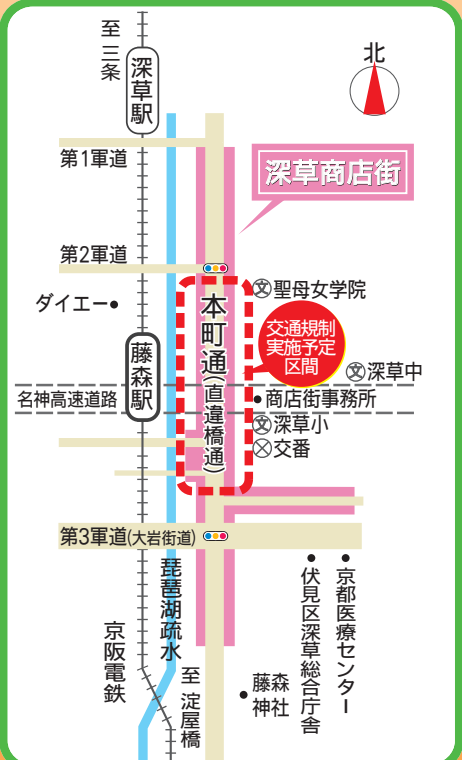

第2回 ふかくさ100円商店街開催!

あれもこれもみ~んな100円っ!

平成23年 **11月26日(土)** 午前10時から
午後2時まで

場所 本町通<直違橋通>/第一軍道付近~藤森神社付近 雨天決行 ※販売物品については売切れ次第終了

みんなと和太鼓をたたこう!

和太鼓の迫力ある演奏をきいたあと、みんなでたたいてみよう! **【藤森太鼓保存会】** ▼場所: 深草小学校 **1**
演奏時間▼13:00~(30分)/参加イベント▼13:30~(30分)

100円商店街の楽しみ方

- 其一: 出来るだけ多くのお店を回り、各店の前に並んでいる100円商品をじっくりご覧ください。
- 其二: 気に入った商品を持って店内で精算してください。
- 其三: 店内の他の商品もご覧ください。思いがけず良い品物に出会えるかも...

ふ

商店街をゆったい歩こう!

休憩スペースあります
当日は商店街の一部が交通規制されます

※交通規制について: 当日は警備員を配置します。交通規制区域内に用事があり車で来られた方は、事情を確認させていただきます。深草小学校南門から進入のうえグラウンド東側へご案内します。
※100円商店街ご利用の方の駐車場はございません。
※自転車でお越しの方は、深草小学校臨時駐輪場、または深草支所の駐輪場をご利用ください。