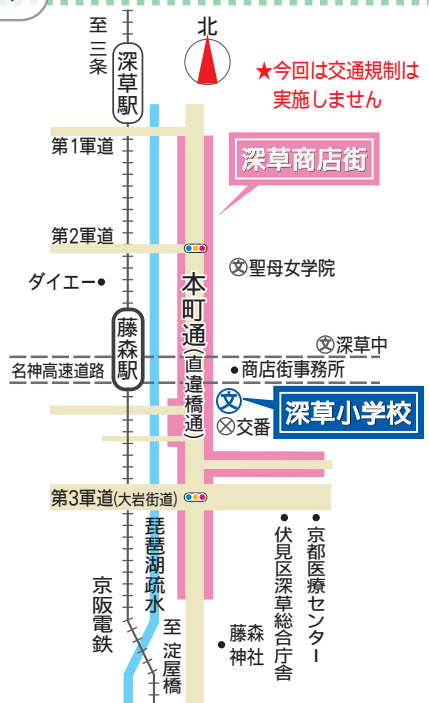

● すてきなお話の世界へ ~絵本の読みがたり、 絵本の選び方アドバイス、絵本を題材にした工作~

/時間：10~13時30分 (プログラムは当日看板をご覧ください)
/料金：無料
/協力：エンジェルナ、京都YWCA親子ライブラリー、
京都南この本だいすきの会

「自分の体」を知って
得する測定会

いっしょに 健康に

- 体力測定にチャレンジ!
- 健康測定機器で
あなたの健康状態を分析
- 健康についての情報・相談コーナー
- 視覚障害者(有資格)による
マッサージで心身ともにリフレッシュ

協力：地域包括支援センター、地域介護予防推進センター、
京都府視覚障害者協会、伏見健康サポートクラブ ほか

自分の身体をチェック!

体力測定にチャレンジ!

★今回は交通規制は
実施しません

プチふかくさ100円商店街 お店情報!

それぞれのお店で、選りすぐりの商品を100円で用意しております!
お楽しみに!

- 案内所
- イベント会場
- 休憩所
- WC トイレ

※各店舗売切れ次第終了
※商品内容は当日変更する場合があります
※100円商店街出品商品につきましては、
フラワーポイント(*)発行の対象外とさせていただきます