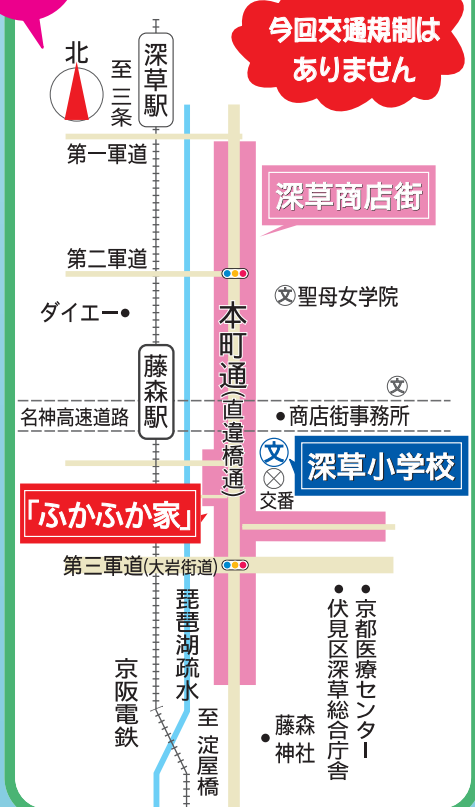

## おいしい! 楽しい! 出店コーナー

★目指せ! 射的マスター  
割りばし鉄砲!!

▼イベント会場...①  
龍谷大学ボランティア・  
NPO活動センター ボランティアスタッフ

★コーヒーとだんご  
豚汁

▼ふれあいサロン前...②-1  
深草学区社会福祉協議会  
深草学区献血友の会

★草もち

▼北校舎西側...②-2  
深草地域女性会

★竹細工・竹炭等

▼北校舎前...②-3  
NPO法人京都・  
深草ふれあい隊 竹と緑

★資源物回収・ペット  
ボトルを使った  
「エコ工作」

▼北校舎前...②-4  
深草エコまちステーション

★環境にも肌にも  
やさしいエコせっけん

▼北校舎前...②-5  
京都市ごみ減量めぐるくん  
推進友の会

★ふかふか  
みんなの健康ひろば

▼ふれあいサロン...③  
京都市深草・中部地域包括支援センター  
京都市深草・醍醐地域介護予防推進センター  
伏見保健センター深草支所

- スライド上映会 ~知ってはります? 認知症のこと~
- Let's try!! ゲームやクイズで楽しく脳トレ
- 健康相談と健診の案内、高齢者の困り事相談、介護予防相談・各教室案内など

★マッサージで心身ともに  
リフレッシュ

▼会議室...④  
京都府視覚障害者協会

MAP

今回交通規制は  
ありません

## 深草まるごとサロンの日

同時開催

★Cafe

-京都ふれあい工房

- ▼ 100円メニュー  
ミニミニぞうすい  
シフォンケーキ
- ▼ 通常メニュー  
ぞうすい (500円)  
ドリンク (300円)
- ▼ 店頭販売  
東日本大震災復興支援  
物品

「ふかふか家」1階

★学生によるハンドケアで  
リラックス&リフレッシュ

-京都聖母学院短期大学生活科学科  
~精油を使ったハンドケアで  
こころとからだを休ませましょう!~